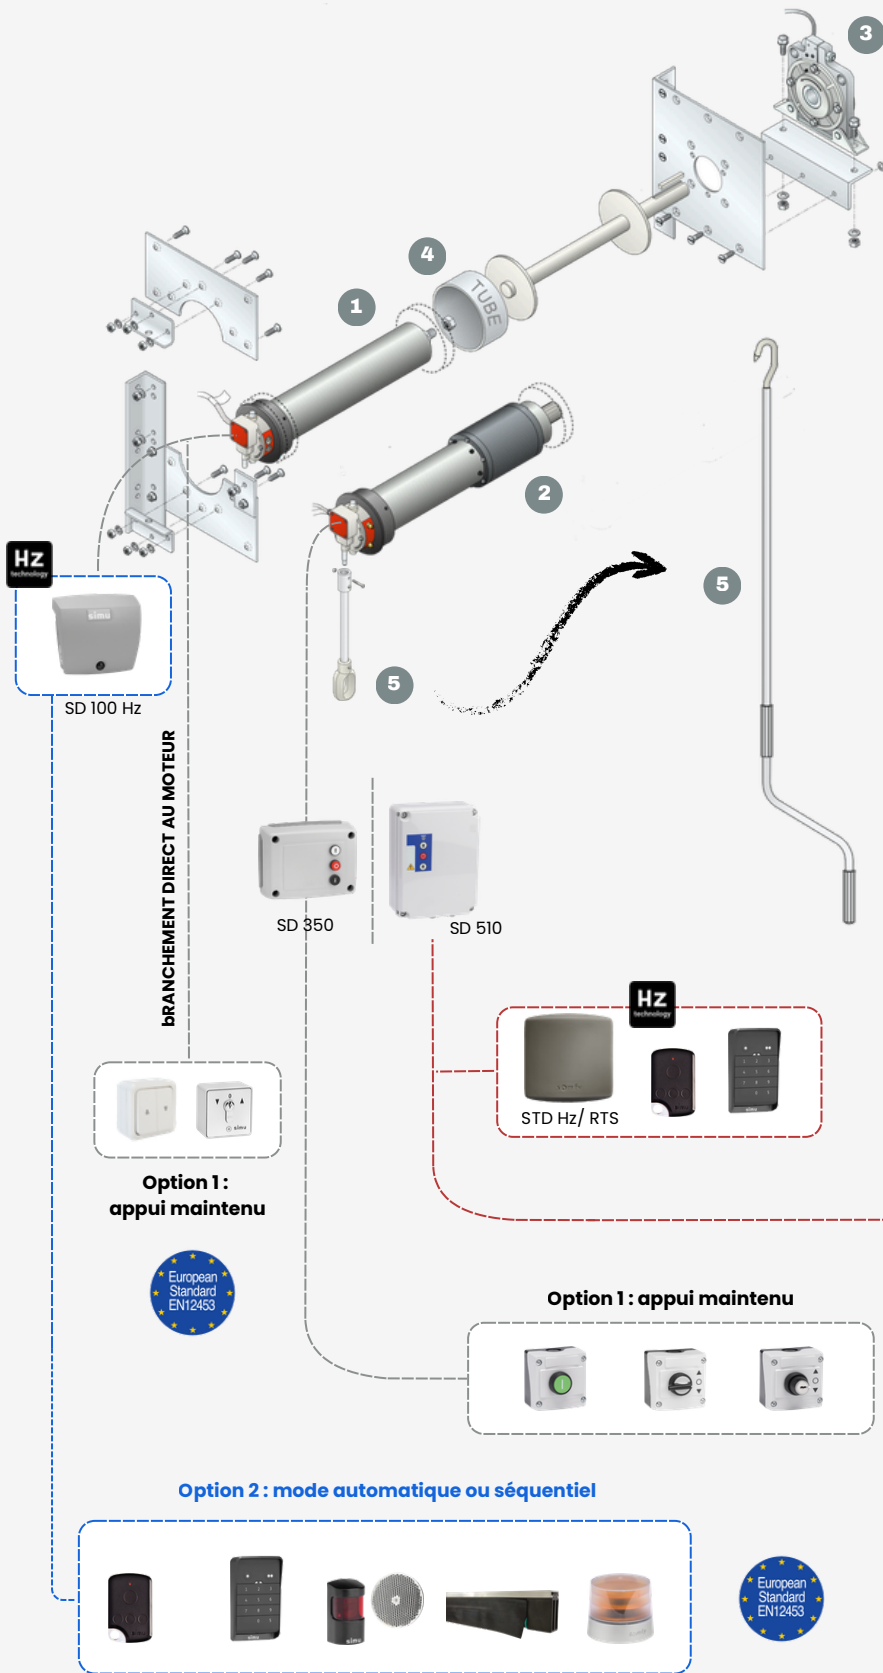

### Options serrure à clés sur lame finale

Serrure à clés 2 pts latéraux sur lame finale

Sabot à clés 1 pt ancrage au sol et sur lame finale

Les 2 options peuvent être associées.

### Pack Réduction du bruit lame P105

embouts rivetés sur lames P105\*

\*option impossible sur rideaux lames crochets anti-tempêtes et dispositions particulières du tablier

**THERMOLAQUAGE À LA DEMANDE**  
DEMANDER LA LISTE DES RAL DISPONIBLES

### DESCRIPTIF D'UN AXE D'ENROULEMENT POUR UNE MOTORISATION TUBULAIRE :

- 1 Moteur T8M monophasé
- 2 Moteur T9M triphasé
- 3 **Anti chute** du moteur : élément obligatoire. Puissance selon poids du rideau ou de la grille
- 4 Tube support : diamètre variable selon poids du rideau ou de la grille et de sa dimension
- 5 Embout et manivelle de secours T8M et T9M (hauteur variable)