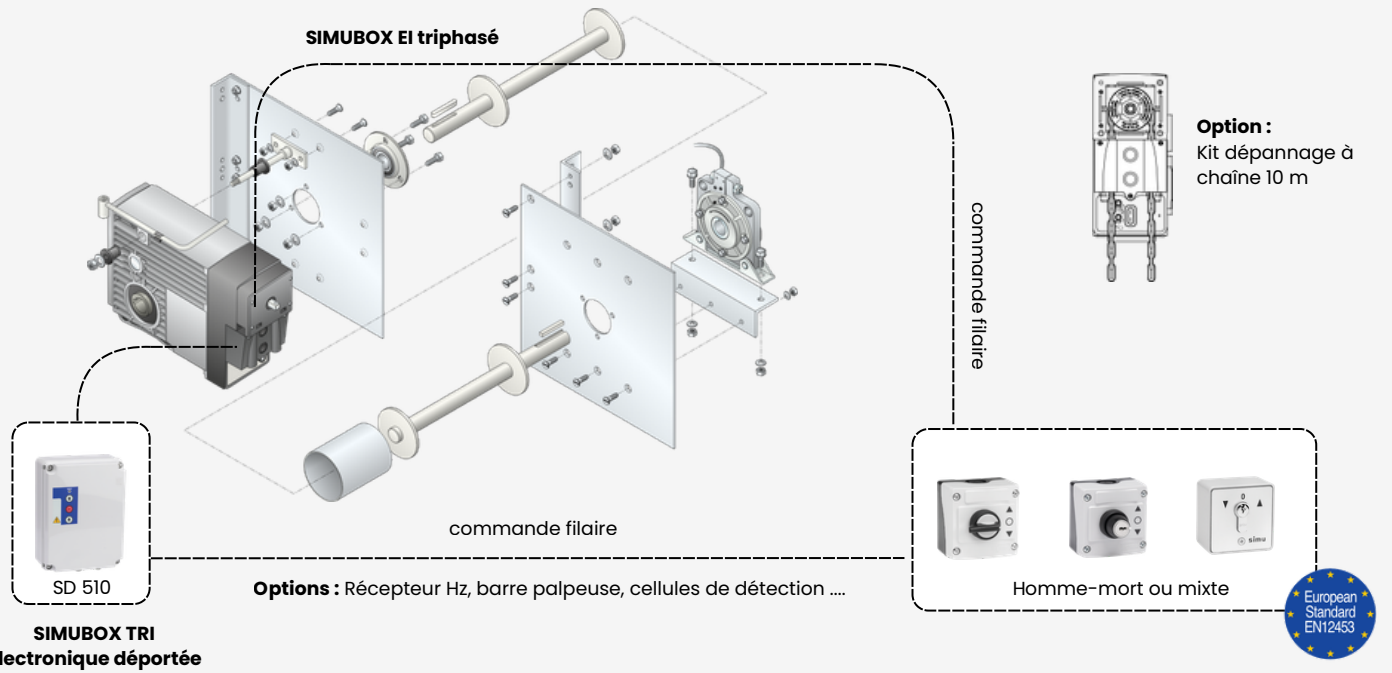

### DESCRIPTIF D'UN AXE D'ENROULEMENT POUR UNE MOTORISATION TUBULAIRE :

- 1 Moteur T8M monophasé
- 2 Moteur T9M triphasé
- 3 **Anti chute** du moteur : élément obligatoire. Puissance selon poids du rideau ou de la grille
- 4 Tube support : diamètre variable selon poids du rideau ou de la grille et de sa dimension
- 5 Embout et manivelle de secours T8M et T9M (hauteur variable)

BRANCHEMENT DIRECT AU MOTEUR

**Option 1 : appui maintenu**

**Option 1 : appui maintenu**

**Option 2 : mode automatique ou séquentiel**

**Option 2 : mode automatique ou séquentiel**

# LES OPTIONS : LES MOTEURS EXTÉRIEURS SIMUBOX

## CONFIGURATION DE POSITION ET D'OPTIONS POSSIBLES DE POINT DE COMMANDE : sur un moteur SIMUBOX TRI et EI (TRIPHASÉ)