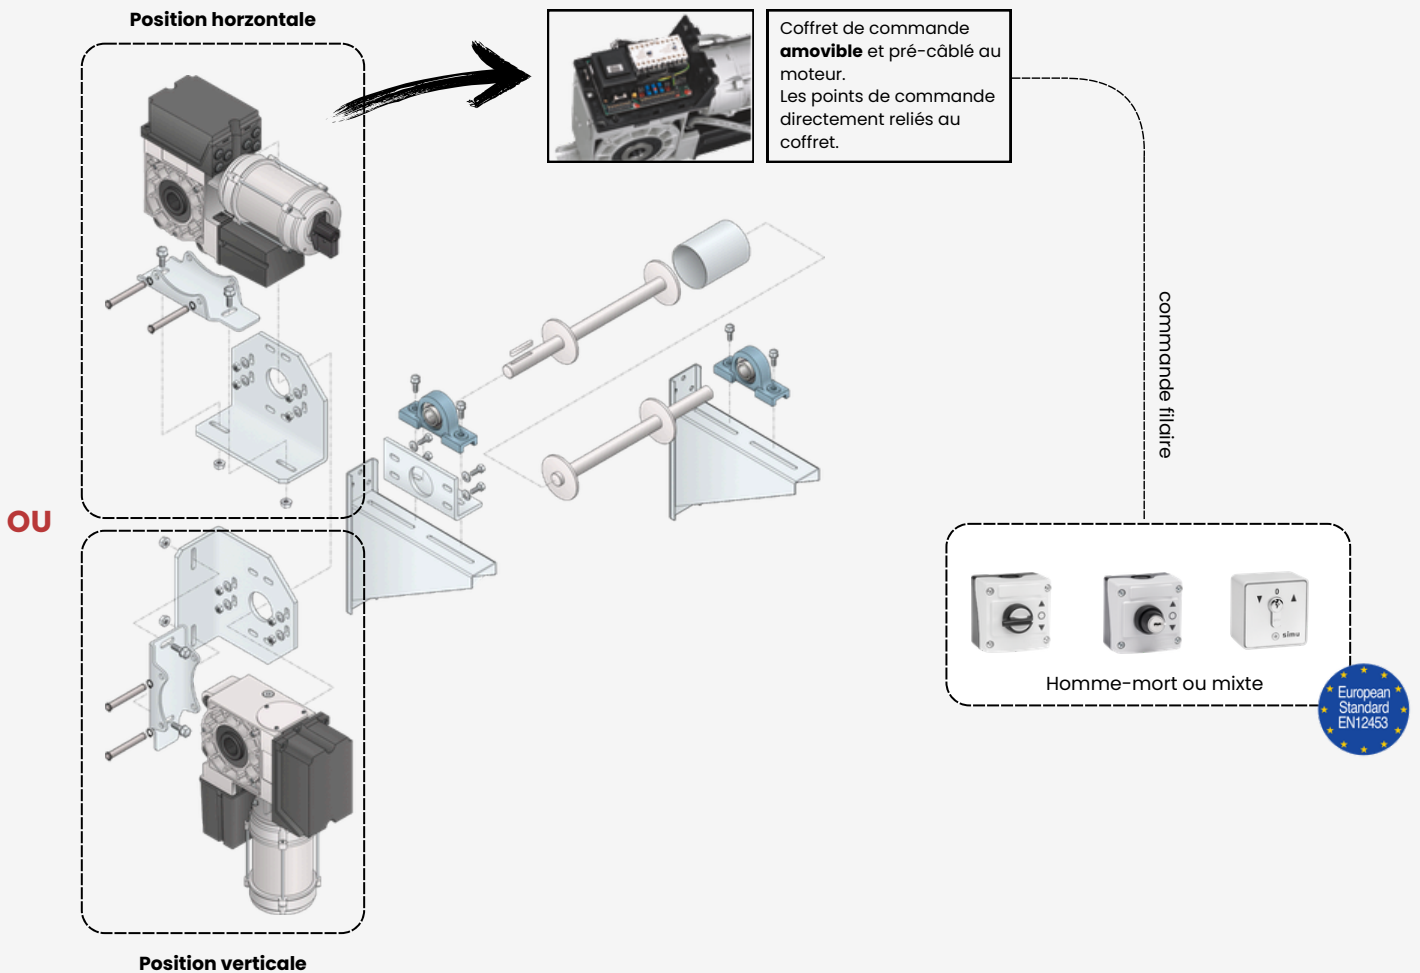

CONFIGURATION DE POSITION ET D'OPTIONS POSSIBLES DE POINT DE COMMANDE sur un SIMUBOX SI (TRIPHASÉ)