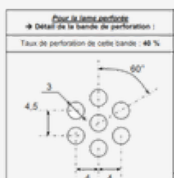

#### Détail Lame micro-perforée en acier galvanisé pas de 105 mm

ÉP. 11/10<sup>e</sup>

Largeur de perforation = 82mm