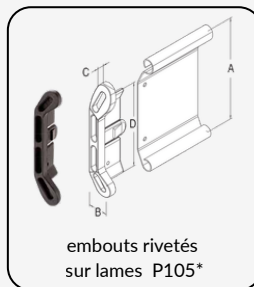

### Options serrure à clés sur lame finale

Serrure à clés 2 pts latéraux sur lame finale

Sabot à clés 1 pt ancrage au sol et sur lame finale

Les 2 options peuvent être associées.

### Pack Réduction du bruit lame P105

embouts rivetés sur lames P105\*

\*option impossible sur rideaux lames crochets anti-tempêtes et dispositions particulières du tablier

**THERMOLAQUAGE À LA DEMANDE**  
DEMANDER LA LISTE DES RAL DISPONIBLES