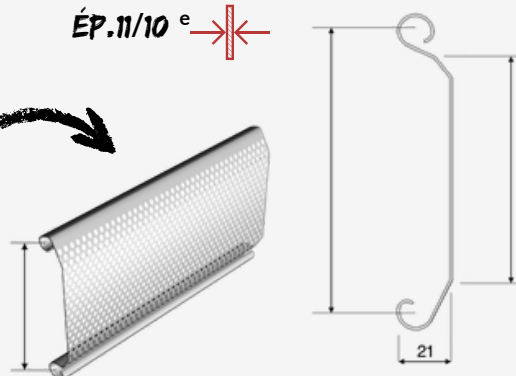

## LES RIDEAUX MÉTALLIQUES

Le rideau métallique à enroulement équipé de lames micro perforées est idéal pour vos vitrines. Il allie sécurité et transparence, grâce à un ajourage qui met en valeur votre vitrine tout en permettant une circulation d'air optimale de vos entrées.

### LAME ACIER GALVA MICRO PERFORÉE P 105

Version lame en aluminium Ep. 12/10e dispo sur commande

Lame micro-perforée verso

Lame micro-perforée recto

#### Détail Lame micro-perforée en acier galvanisé pas de 105 mm

ÉP. 11/10<sup>e</sup>

Largeur de perforation = 82mm