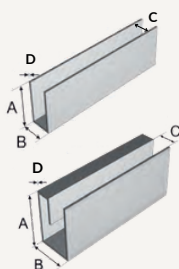

LAME PLEINE ACIER GALVA P 105

THERMOLAQUAGE À LA DEMANDE

i Version lame en aluminium
Ép.12/10e dispo sur commande

	A	B	C	D
COULISSE ACIER GALVA EN U	50	30	26	2
COULISSE ACIER GALVA EN G80 : ANTI TEMPÊTE	80	53	28	3

lames pleines recto

lames pleines verso

Détail lame pleine en acier galvanisé pas de 105 mm

ÉP.10/10^e

Dispositions des coulisses U et G80

Lame crochet

Pour nous rendre visite,
Veuillez cliquer sur le lien Plus Code sur Googlemaps :
PFMV+P9 Le Tampon, La Réunion