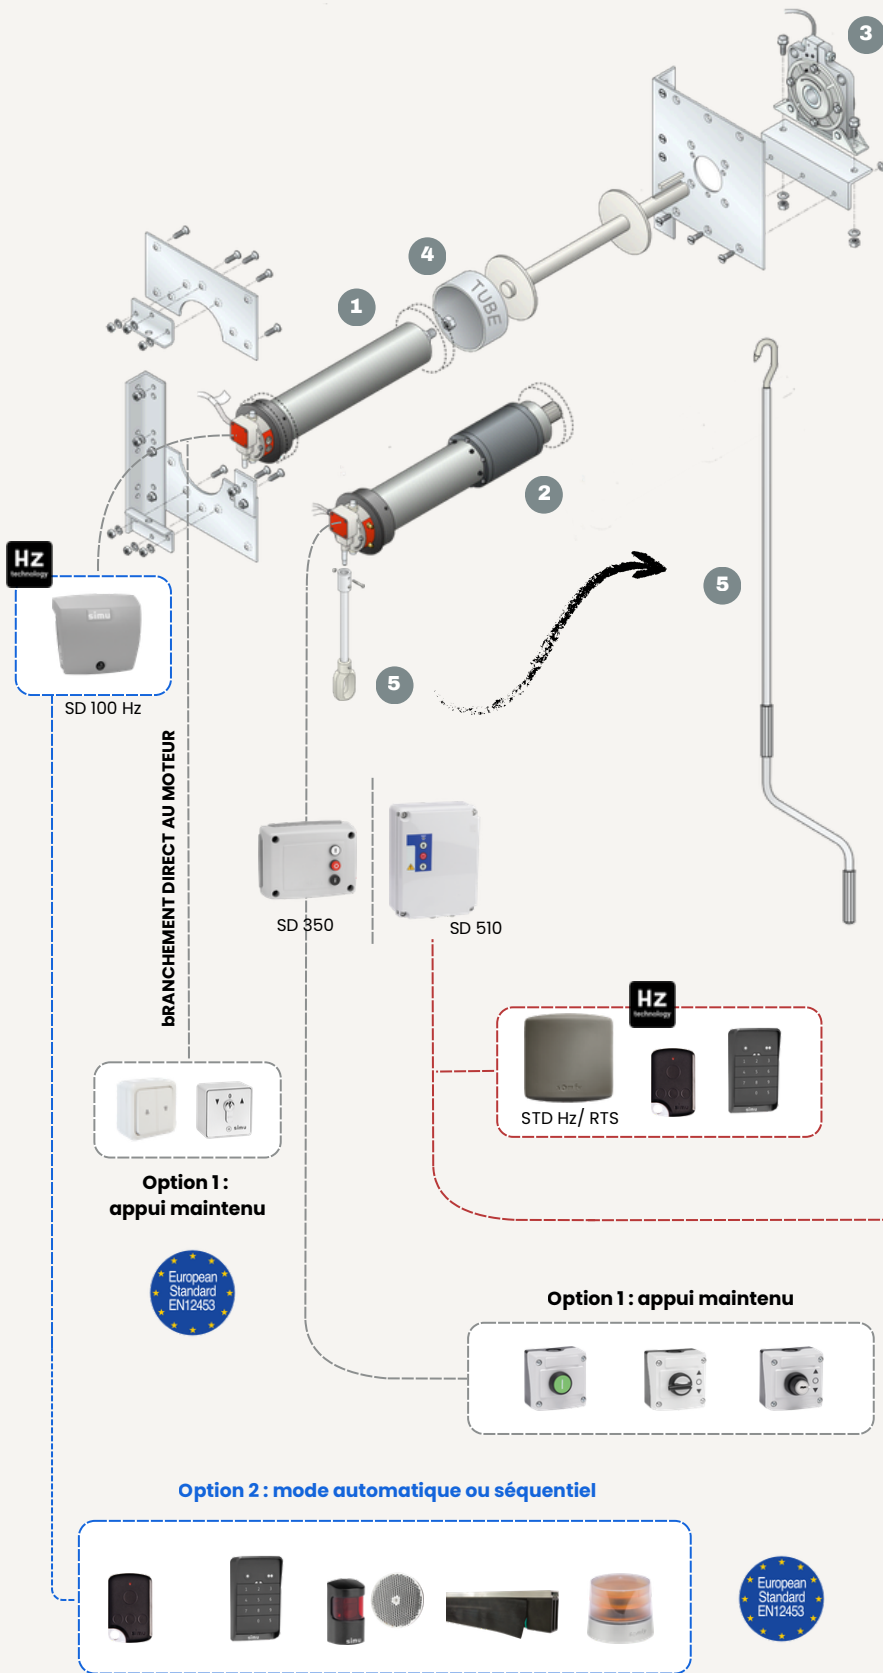

Joint fixé sur lame finale

Joint fixé sur cornière lame finale

Pack étanchéité coulisses en U

Joints clippés sur coulisses

Joint fixé sur lame finale

Joint fixé sur cornière lame finale

LES OPTIONS : LES MOTEURS TUBULAIRES

CONFIGURATION DE DIFFÉRENTES OPTIONS POSSIBLES DE POINT DE COMMANDE ET DE SÉCURITÉ sur un T8M ou T9M

DESCRIPTIF D'UN AXE D'ENROULEMENT POUR UNE MOTORISATION TUBULAIRE :

- 1 Moteur T8M monophasé
- 2 Moteur T9M triphasé
- 3 **Anti chute** du moteur : élément obligatoire. Puissance selon poids du rideau ou de la grille
- 4 Tube support : diamètre variable selon poids du rideau ou de la grille et de sa dimension
- 5 Embout et manivelle de secours T8M et T9M (hauteur variable)

BRANCHEMENT DIRECT AU MOTEUR

Option 1 : appui maintenu

Option 2 : mode automatique ou séquentiel

Option 2 : mode automatique ou séquentiel

LES OPTIONS : LES MOTEURS EXTÉRIEURS SIMUBOX

CONFIGURATION DE POSITION ET D'OPTIONS POSSIBLES DE POINT DE COMMANDE : sur un moteur SIMUBOX TRI et EI (TRIPHASÉ)