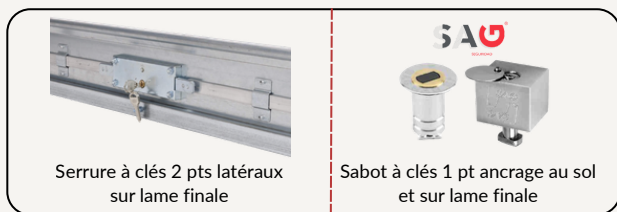

Options serrure à clés sur lame finale

Serrure à clés 2 pts latéraux sur lame finale

Sabot à clés 1 pt ancrage au sol et sur lame finale

Les 2 options peuvent être associées.

THERMOLAQUAGE À LA DEMANDE

DEMANDER LA LISTE DES RAL DISPONIBLES