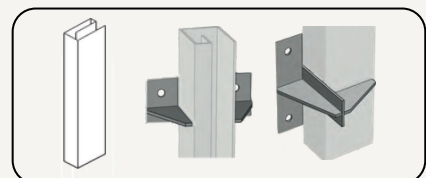

Goussets G80 en applique ou tableau