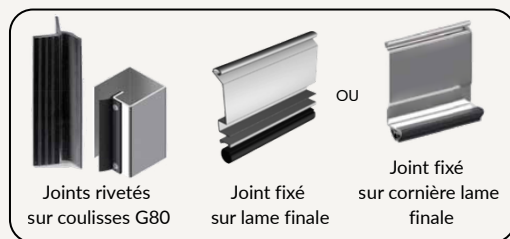

Sabot à clés 1 pt ancrage au sol et sur lame finale

Les 2 options peuvent être associées.

THERMOLAQUAGE À LA DEMANDE

DEMANDER LA LISTE DES RAL DISPONIBLES

Pack étanchéité coulisses G80

Joints rivetés sur coulisses G80

Joint fixé sur lame finale

Joint fixé sur cornière lame finale

Pack étanchéité coulisses en U

Joints clippés sur coulisses

Joint fixé sur lame finale

Joint fixé sur cornière lame finale

LES OPTIONS : LES MOTEURS TUBULAIRES