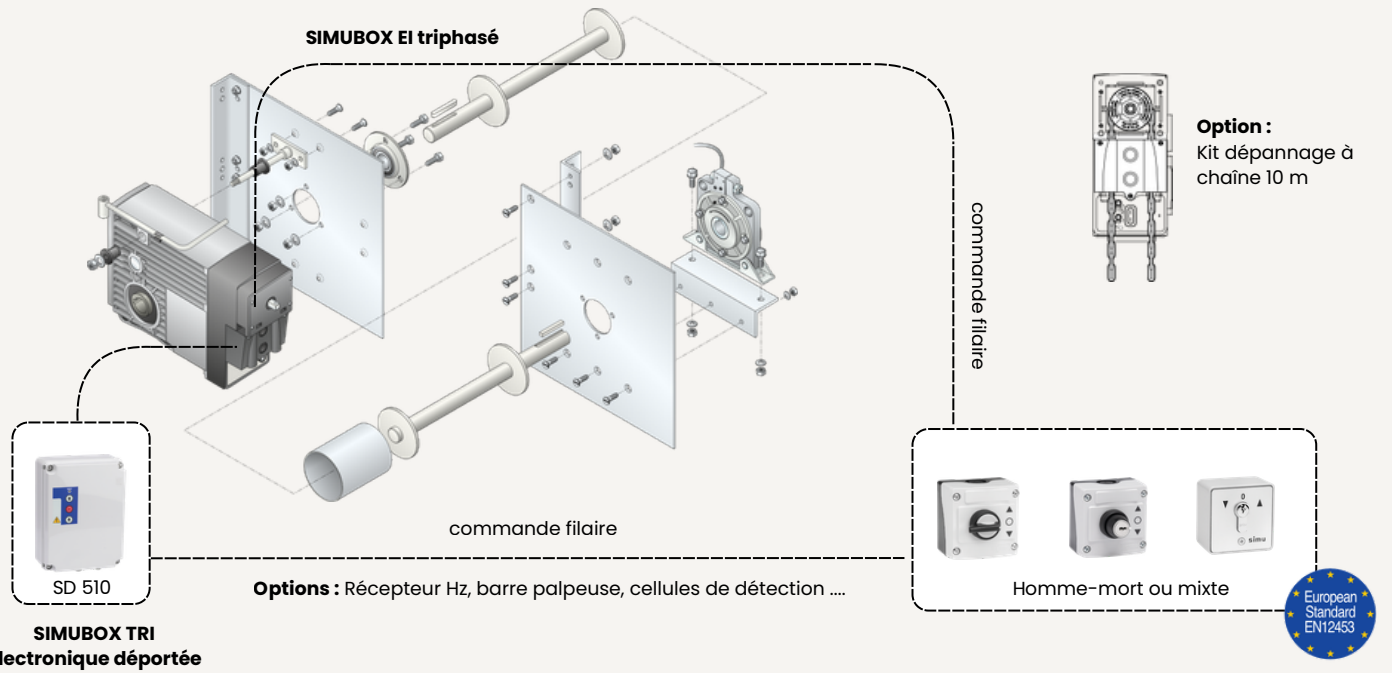

CONFIGURATION DE DIFFÉRENTES OPTIONS POSSIBLES DE POINT DE COMMANDE ET DE SÉCURITÉ sur un T8M ou T9M

DESCRIPTIF D'UN AXE D'ENROULEMENT POUR UNE MOTORISATION TUBULAIRE :

- 1 Moteur T8M monophasé
- 2 Moteur T9M triphasé
- 3 **Anti chute** du moteur : élément obligatoire. Puissance selon poids du rideau ou de la grille
- 4 Tube support : diamètre variable selon poids du rideau ou de la grille et de sa dimension
- 5 Embout et manivelle de secours T8M et T9M (hauteur variable)

BRANCHEMENT DIRECT AU MOTEUR

Option 1 : appui maintenu

Option 2 : mode automatique ou séquentiel

Option 2 : mode automatique ou séquentiel

LES OPTIONS : LES MOTEURS EXTÉRIEURS SIMUBOX

CONFIGURATION DE POSITION ET D'OPTIONS POSSIBLES DE POINT DE COMMANDE : sur un moteur SIMUBOX TRI et EI (TRIPHASÉ)

CONFIGURATION DE POSITION ET D'OPTIONS POSSIBLES DE POINT DE COMMANDE sur un SIMUBOX SI (TRIPHASÉ)

SERVICE COMMERCIAL & SUPPORT PROFESSIONNEL

Votre partenaire réactif pour devis, commandes et assistance technique