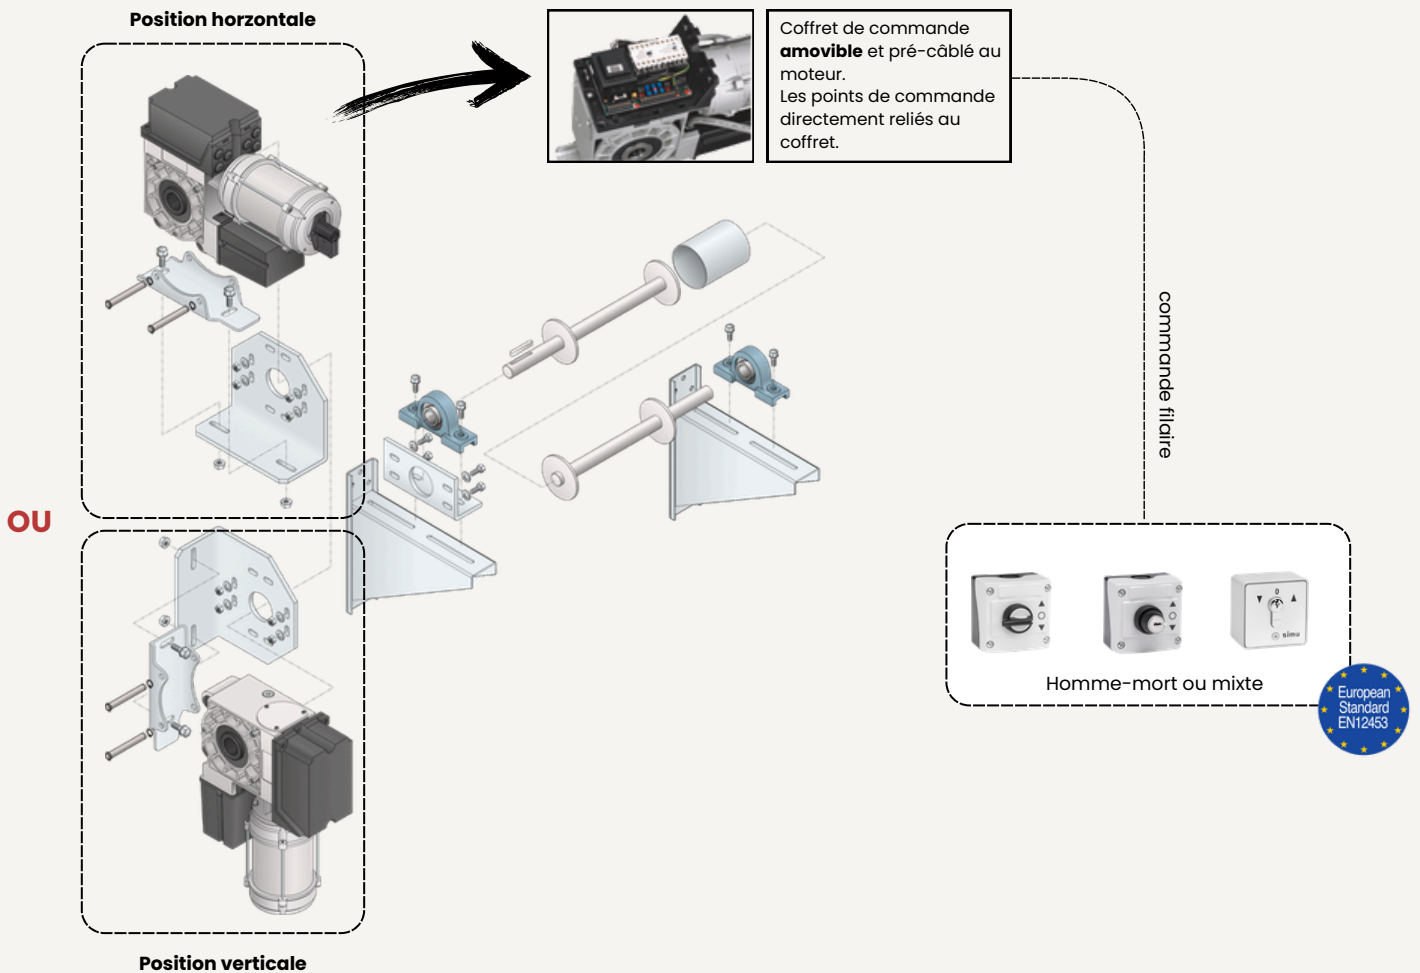

CONFIGURATION DE DIFFÉRENTES OPTIONS POSSIBLES DE POINT DE COMMANDE ET DE SÉCURITÉ sur un T8M ou T9M

DESCRIPTIF D'UN AXE D'ENROULEMENT POUR UNE MOTORISATION TUBULAIRE :

- 1 Moteur T8M monophasé
- 2 Moteur T9M triphasé
- 3 **Anti chute** du moteur : élément obligatoire. Puissance selon poids du rideau ou de la grille
- 4 Tube support : diamètre variable selon poids du rideau ou de la grille et de sa dimension
- 5 Embout et manivelle de secours T8M et T9M (hauteur variable)

BRANCHEMENT DIRECT AU MOTEUR

Option 1 : appui maintenu

Option 2 : mode automatique ou séquentiel

Option 2 : mode automatique ou séquentiel

LES OPTIONS : LES MOTEURS EXTÉRIEURS SIMUBOX

CONFIGURATION DE POSITION ET D'OPTIONS POSSIBLES DE POINT DE COMMANDE : sur un moteur SIMUBOX TRI et EI (TRIPHASÉ)

CONFIGURATION DE POSITION ET D'OPTIONS POSSIBLES DE POINT DE COMMANDE sur un SIMUBOX SI (TRIPHASÉ)

SERVICE COMMERCIAL & SUPPORT PROFESSIONNEL

Votre partenaire réactif pour devis, commandes et assistance technique