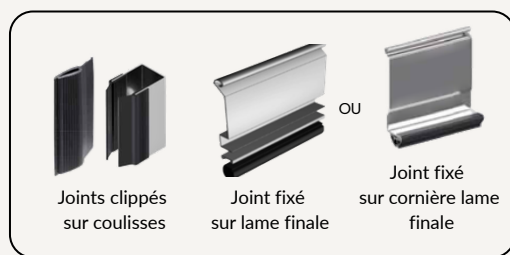

Sabot à clés 1 pt ancrage au sol et sur lame finale

Les 2 options peuvent être associées.

THERMOLAQUAGE À LA DEMANDE

DEMANDER LA LISTE DES RAL DISPONIBLES

Pack étanchéité coulisses G80

Joints rivetés sur coulisses G80

Joint fixé sur lame finale

Joint fixé sur cornière lame finale

Pack étanchéité coulisses en U

Joints clippés sur coulisses

Joint fixé sur lame finale

Joint fixé sur cornière lame finale

LES OPTIONS : LES MOTEURS TUBULAIRES