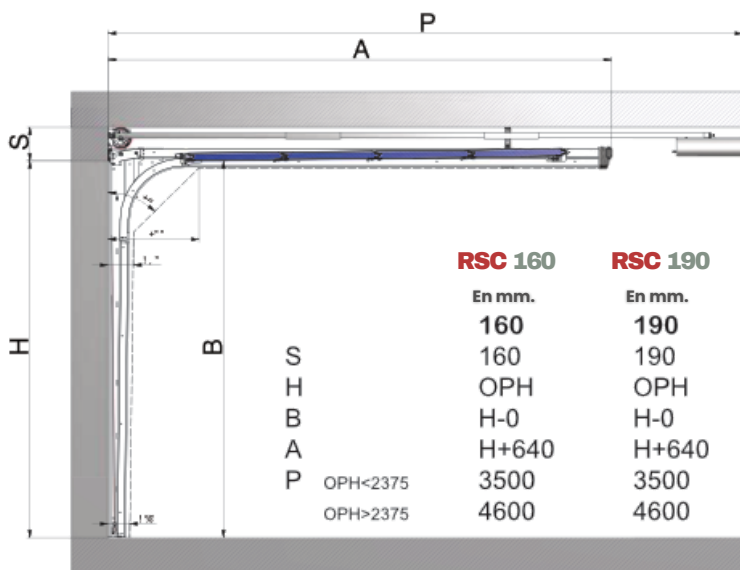

Finition Sandgrain
 RAL 7016
 (En stock permanent)

Finition Lisse
 RAL 7016

Finition Lisse
 RAL 9016

Finition Woodgrain
 RAL 9010

SECTIONNELLE

RSC 160

RSC 190

Les réservations minimales pour recevoir une porte sectionnelle de type RSC 160 OU RSC 190 . Chacune de ces références a une retombée de linteau différente. La RSC 190 est obligatoire pour les portes de plus de 130 kg. La motorisation change également passant de 700N à 800N, voire 1000N selon le poids.

Porte sectionnelle RSC 160
Dimensions disponibles en stock permanent :
L 3.00 X H 2.25 m (passage libre)
Finition RAL 7016 sandgrain
KIT LM70EVFFC inclus

Vue en plan exprimé en mm.

LES CARACTÉRISTIQUES DE LA PORTE SECTIONNELLE