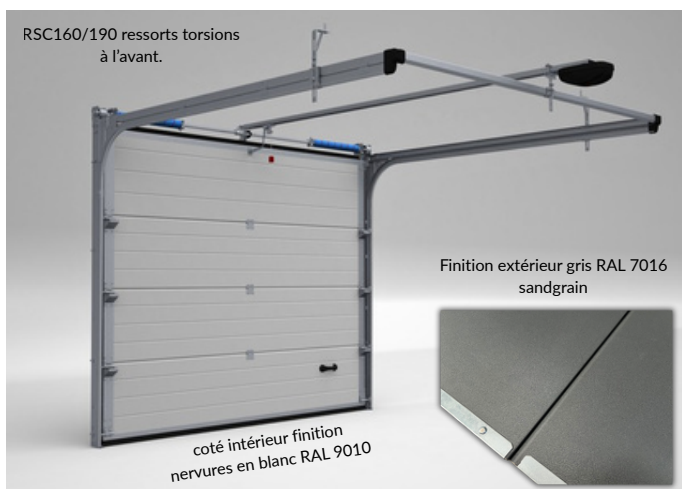

SECTIONNELLE
RSC 160
RSC 190

LES PORTES DE GARAGE SECTIONNELLES

La porte de garage sectionnelle allie esthétique moderne et fonctionnalité. Disponible dans diverses finitions, elle s'adapte à tous les styles d'architecture, embellissant votre façade.

Finition Sandgrain
 RAL 7016
 (En stock permanent)

Finition Lisse
 RAL 7016

Finition Lisse
 RAL 9016

Finition Woodgrain
 RAL 9010

SECTIONNELLE

RSC 160

RSC 190

Les réservations minimales pour recevoir une porte sectionnelle de type RSC 160 OU RSC 190 . Chacune de ces références a une retombée de linteau différente. La RSC 190 est obligatoire pour les portes de plus de 130 kg. La motorisation change également passant de 700N à 800N, voire 1000N selon le poids.

Porte sectionnelle RSC 160
Dimensions disponibles en stock permanent :
L 3.00 X H 2.25 m (passage libre)
Finition RAL 7016 sandgrain
KIT LM70EVFFC inclus

Vue en plan exprimé en mm.

LES CARACTÉRISTIQUES DE LA PORTE SECTIONNELLE

Résistante aux vents

Des Raidisseurs Oméga en acier galvanisé fixés sur chaque panneau pour une meilleure résistance aux vents à partir de 3 mètres de large.

CLASSE AUX VENTS : 5

Étanchéité à la pluie

Les portes en périphérie de la porte sectionnelle et sur le dernier panneau du bas apportent une excellente étanchéité à votre garage.