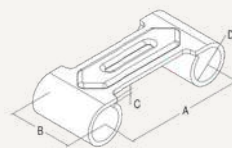

- Caractéristiques :
 - Tubes galva de 14 mm de diamètre
 - Bielles galva de 2 mm d'épaisseur
 - Espacement entre les tubes : 100 mm

Vitrine protégée par une grille à bielles galvanisé P100

Les intervalles précis :

LA BIELETTE
GALVA
P100

Fixation en partie haute de la bielle P100 par rivet pop.

BIELETTE P100			
A	B	C	D
100	31	2	14

EN MM

COULISSE EN U EN MM			
A	B	C	D
80	30	24	3

 THERMOLAQUAGE COFFRE ET
 COULISSES À LA DEMANDE