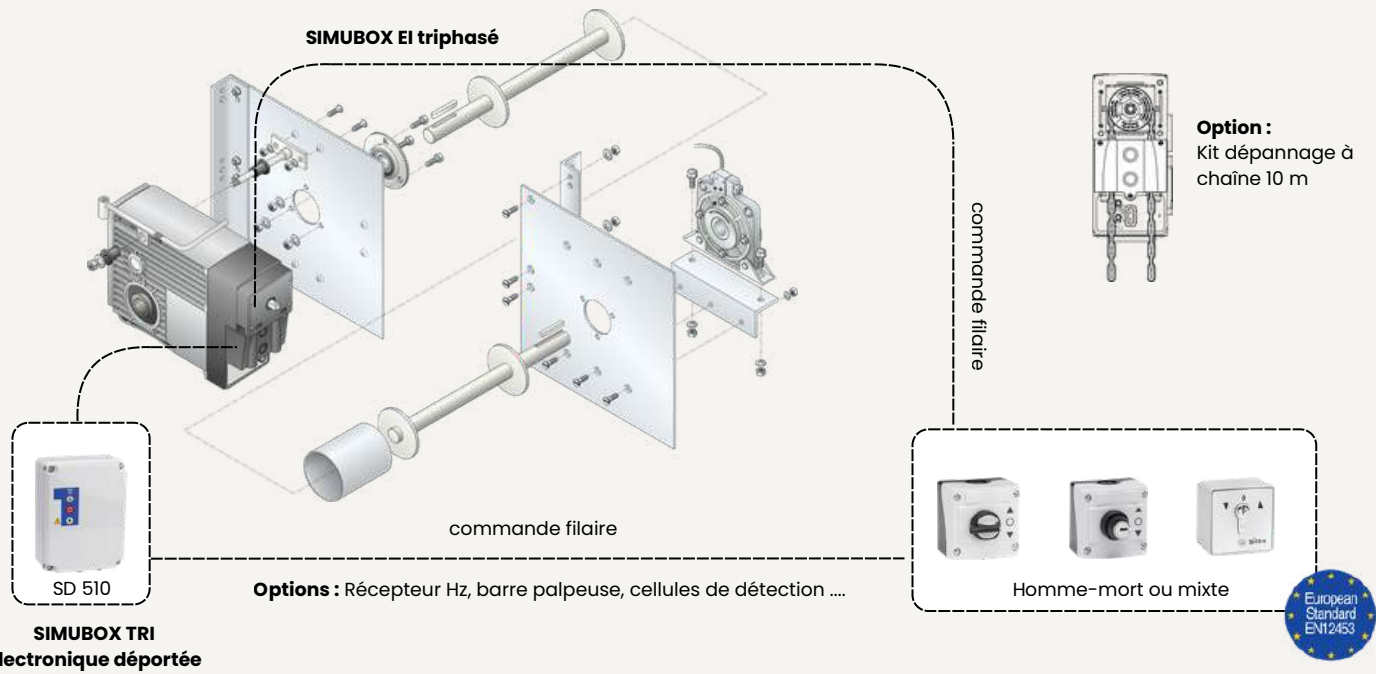

- 1 Moteur T8M monophasé
- 2 Moteur T9M triphasé
- 3 **Anti chute** du moteur : élément obligatoire. Puissance selon poids du rideau ou de la grille
- 4 Tube support : diamètre variable selon poids du rideau ou de la grille et de sa dimension
- 5 Embout et manivelle de secours T8M et T9M (hauteur variable)

**Option 1 :
appui maintenu**

Option 1 : appui maintenu

Option 2 : mode automatique ou séquentiel

Option 2 : mode automatique ou séquentiel

LES OPTIONS : LES MOTEURS EXTÉRIEURS SIMUBOX

CONFIGURATION DE POSITION ET D'OPTIONS POSSIBLES DE POINT DE COMMANDE : sur un moteur SIMUBOX TRI et EI (TRIPHASÉ)

CONFIGURATION DE POSITION ET D'OPTIONS POSSIBLES DE POINT DE COMMANDE sur un SIMUBOX SI (TRIPHASÉ)

Financé par
l'Union européenne

SERVICE COMMERCIAL & SUPPORT PROFESSIONNEL

Votre partenaire réactif pour devis, commandes et assistance technique