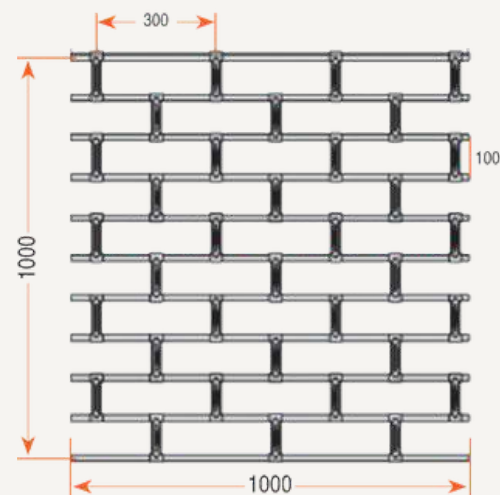

LA BIELETTE
GALVA
P100

LES GRILLES MÉTALLIQUES À ENROULEMENT VERTICAL

Grille Métallique Galvanisée à Tubes Droits

La grille métallique galvanisée à tubes droits représente une solution sécurisée à la fois robuste et esthétique. Son design élégant et sa structure en acier galvanisé apportent à votre façade une touche de sophistication tout en assurant sa protection.

- Caractéristiques :
 - Tubes galva de 14 mm de diamètre
 - Bielles galva de 2 mm d'épaisseur
 - Espacement entre les tubes : 100 mm

Vitrine protégée par une grille à bielles galvanisé P100

Les intervalles précis :

LA BIELETTE
GALVA
P100

Fixation en partie haute de la bielle P100 par rivet pop.

BIELETTE P100			
A	B	C	D
100	31	2	14

EN MM

COULISSE EN U EN MM			
A	B	C	D
80	30	24	3

 THERMOLAQUAGE COFFRE ET
 COULISSES À LA DEMANDE