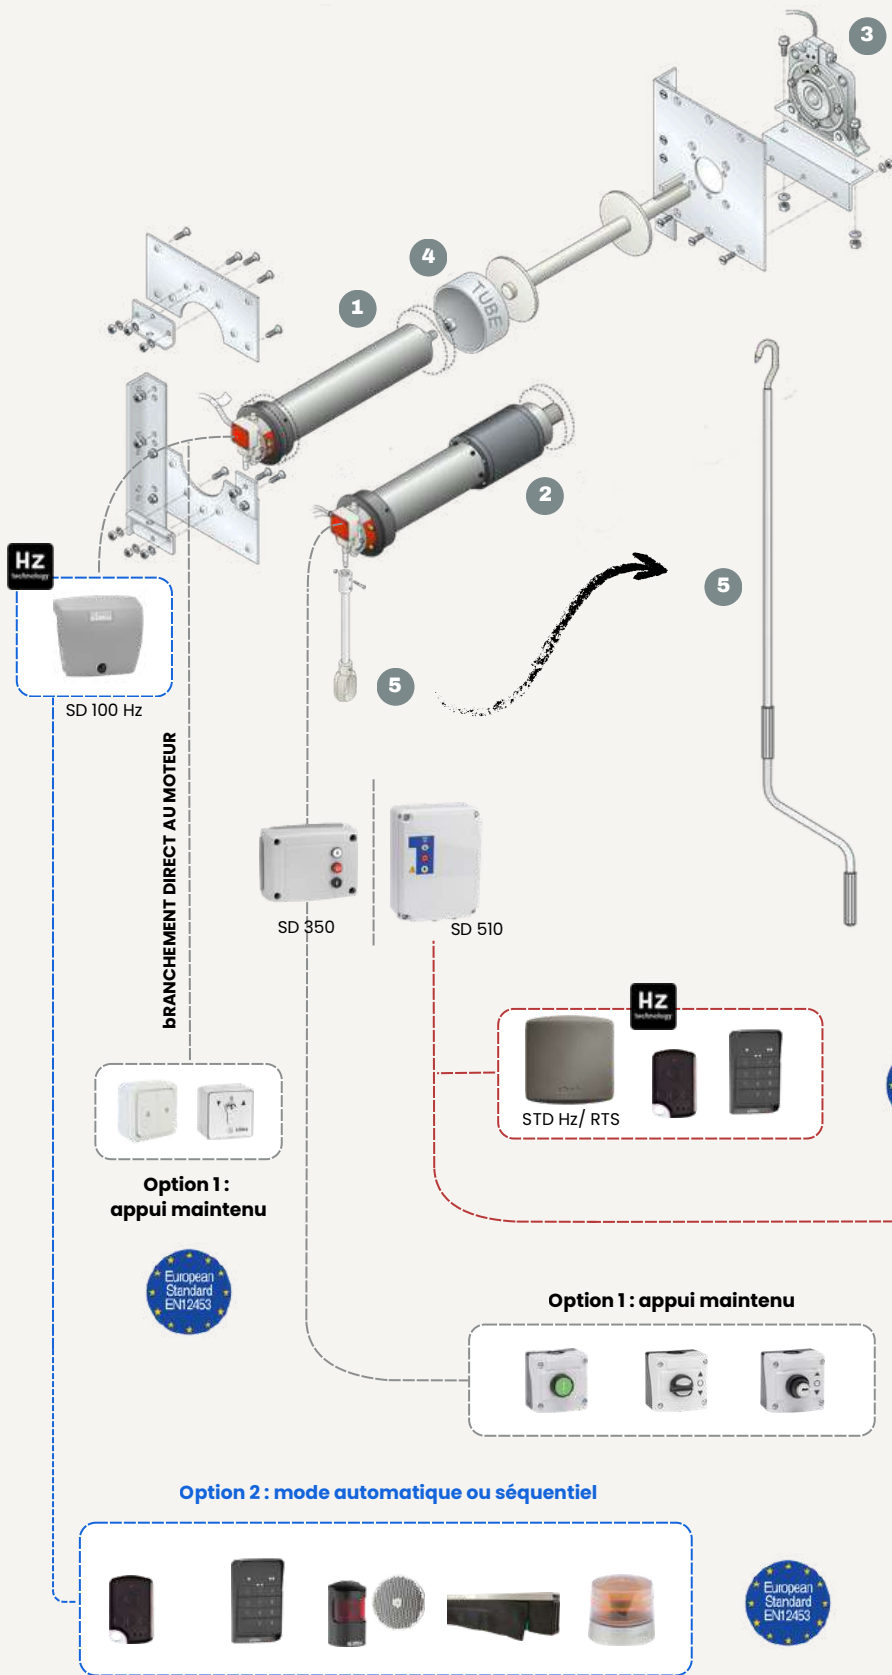

Instagram

LES OPTIONS : LES MOTEURS TUBULAIRES

CONFIGURATION DE DIFFÉRENTES OPTIONS POSSIBLES DE POINT DE COMMANDE ET DE SÉCURITÉ sur un T8M ou T9M

DESCRIPTIF D'UN AXE D'ENROULEMENT POUR UNE MOTORISATION TUBULAIRE :

- 1 Moteur T8M monophasé
- 2 Moteur T9M triphasé
- 3 **Anti chute** du moteur : élément obligatoire. Puissance selon poids du rideau ou de la grille
- 4 Tube support : diamètre variable selon poids du rideau ou de la grille et de sa dimension
- 5 Embout et manivelle de secours T8M et T9M (hauteur variable)