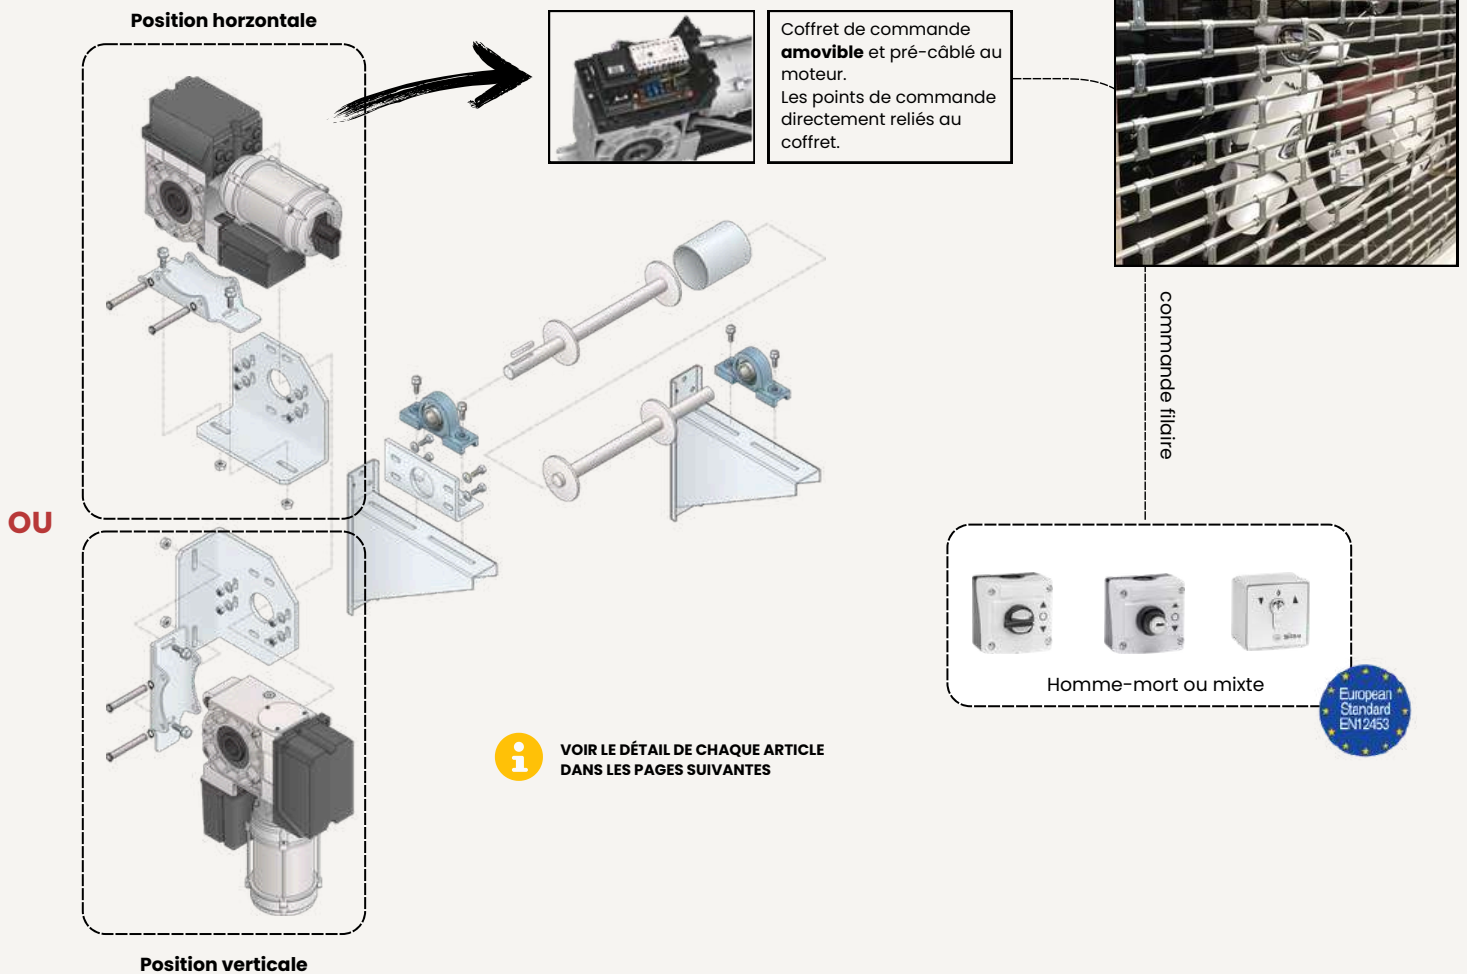

LA BIELETTE
GALVA
P100

LES GRILLES MÉTALLIQUES À ENROULEMENT VERTICAL

Grille Métallique Galvanisée à Tubes Droits

La grille métallique galvanisée à tubes droits représente une solution sécurisée à la fois robuste et esthétique. Son design élégant et sa structure en acier galvanisé apportent à votre façade une touche de sophistication tout en assurant sa protection.

- 1 Moteur T8M monophasé
- 2 Moteur T9M triphasé
- 3 **Anti chute** du moteur : élément obligatoire. Puissance selon poids du rideau ou de la grille
- 4 Tube support : diamètre variable selon poids du rideau ou de la grille et de sa dimension
- 5 Embout et manivelle de secours T8M et T9M (hauteur variable)

**Option 1 :
appui maintenu**

Option 1 : appui maintenu

Option 2 : mode automatique ou séquentiel

Option 2 : mode automatique ou séquentiel

LES OPTIONS : LES MOTEURS EXTÉRIEURS SIMUBOX

CONFIGURATION DE POSITION ET D'OPTIONS POSSIBLES DE POINT DE COMMANDE : sur un moteur SIMUBOX TRI et EI (TRIPHASÉ)

CONFIGURATION DE POSITION ET D'OPTIONS POSSIBLES DE POINT DE COMMANDE sur un SIMUBOX SI (TRIPHASÉ)

Financé par
l'Union européenne

SERVICE COMMERCIAL & SUPPORT PROFESSIONNEL

Votre partenaire réactif pour devis, commandes et assistance technique